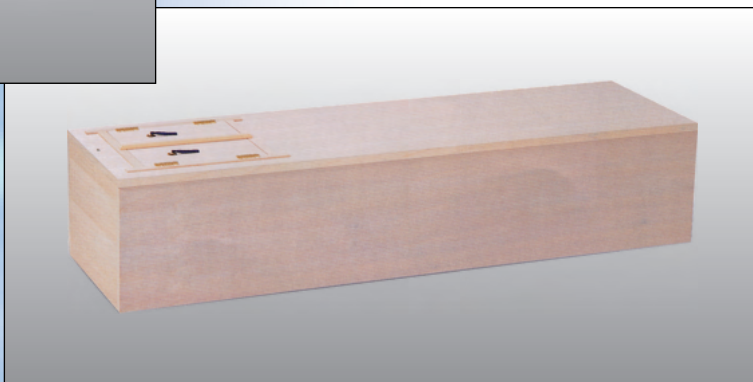

☐ 平蓋棺 55,000円
0001 (本体 50,000円)
長尺棺 75,000円
0002